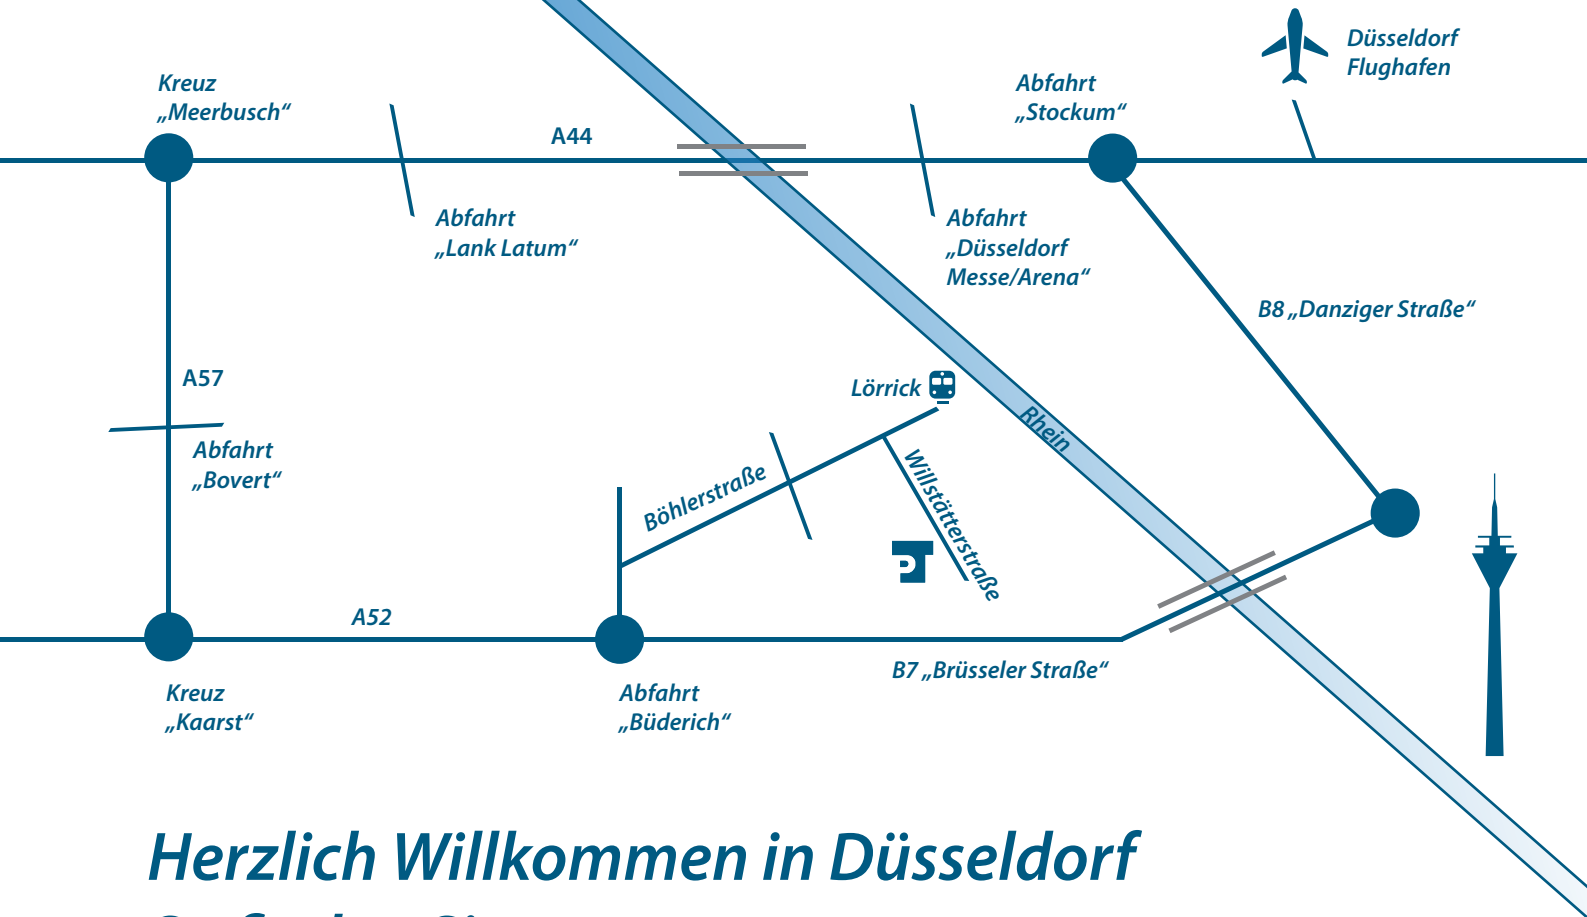

**TECNO PLAST**  
INDUSTRIETECHNIK GMBH

Adresse für die Navigation:  
Willstätterstrasse 5  
40549 Düsseldorf

## Herzlich Willkommen in Düsseldorf So finden Sie zu uns:

Verlassen Sie die Autobahn A57 bei der Ausfahrt „Büderich“, wechseln Sie dann auf die Neusser Straße Richtung Meerbusch, biegen Sie dann nach 100m rechts auf die Böhlerstraße ab. Nach 900m nehmen Sie die zweite Kreuzung und wechseln auf die Willstätterstraße - hier müssen Sie rechts einbiegen. Der Unternehmenssitz befindet sich dann auf der rechten Seite.

Ihr Besucherparkplatz befindet sich zwischen unseren Standorten Willstätterstraße 5 und 7. Ihr Parkplatz ist mit dem Kennzeichen „TP Besucher“ versehen (Parktasche).

Ab Düsseldorf Hbf  
Die Linien U74, U76 & U70 fahren alle die Haltestelle Lörriek an. Von dort sind es dann noch ca. 300m Fußweg zum Firmensitz.